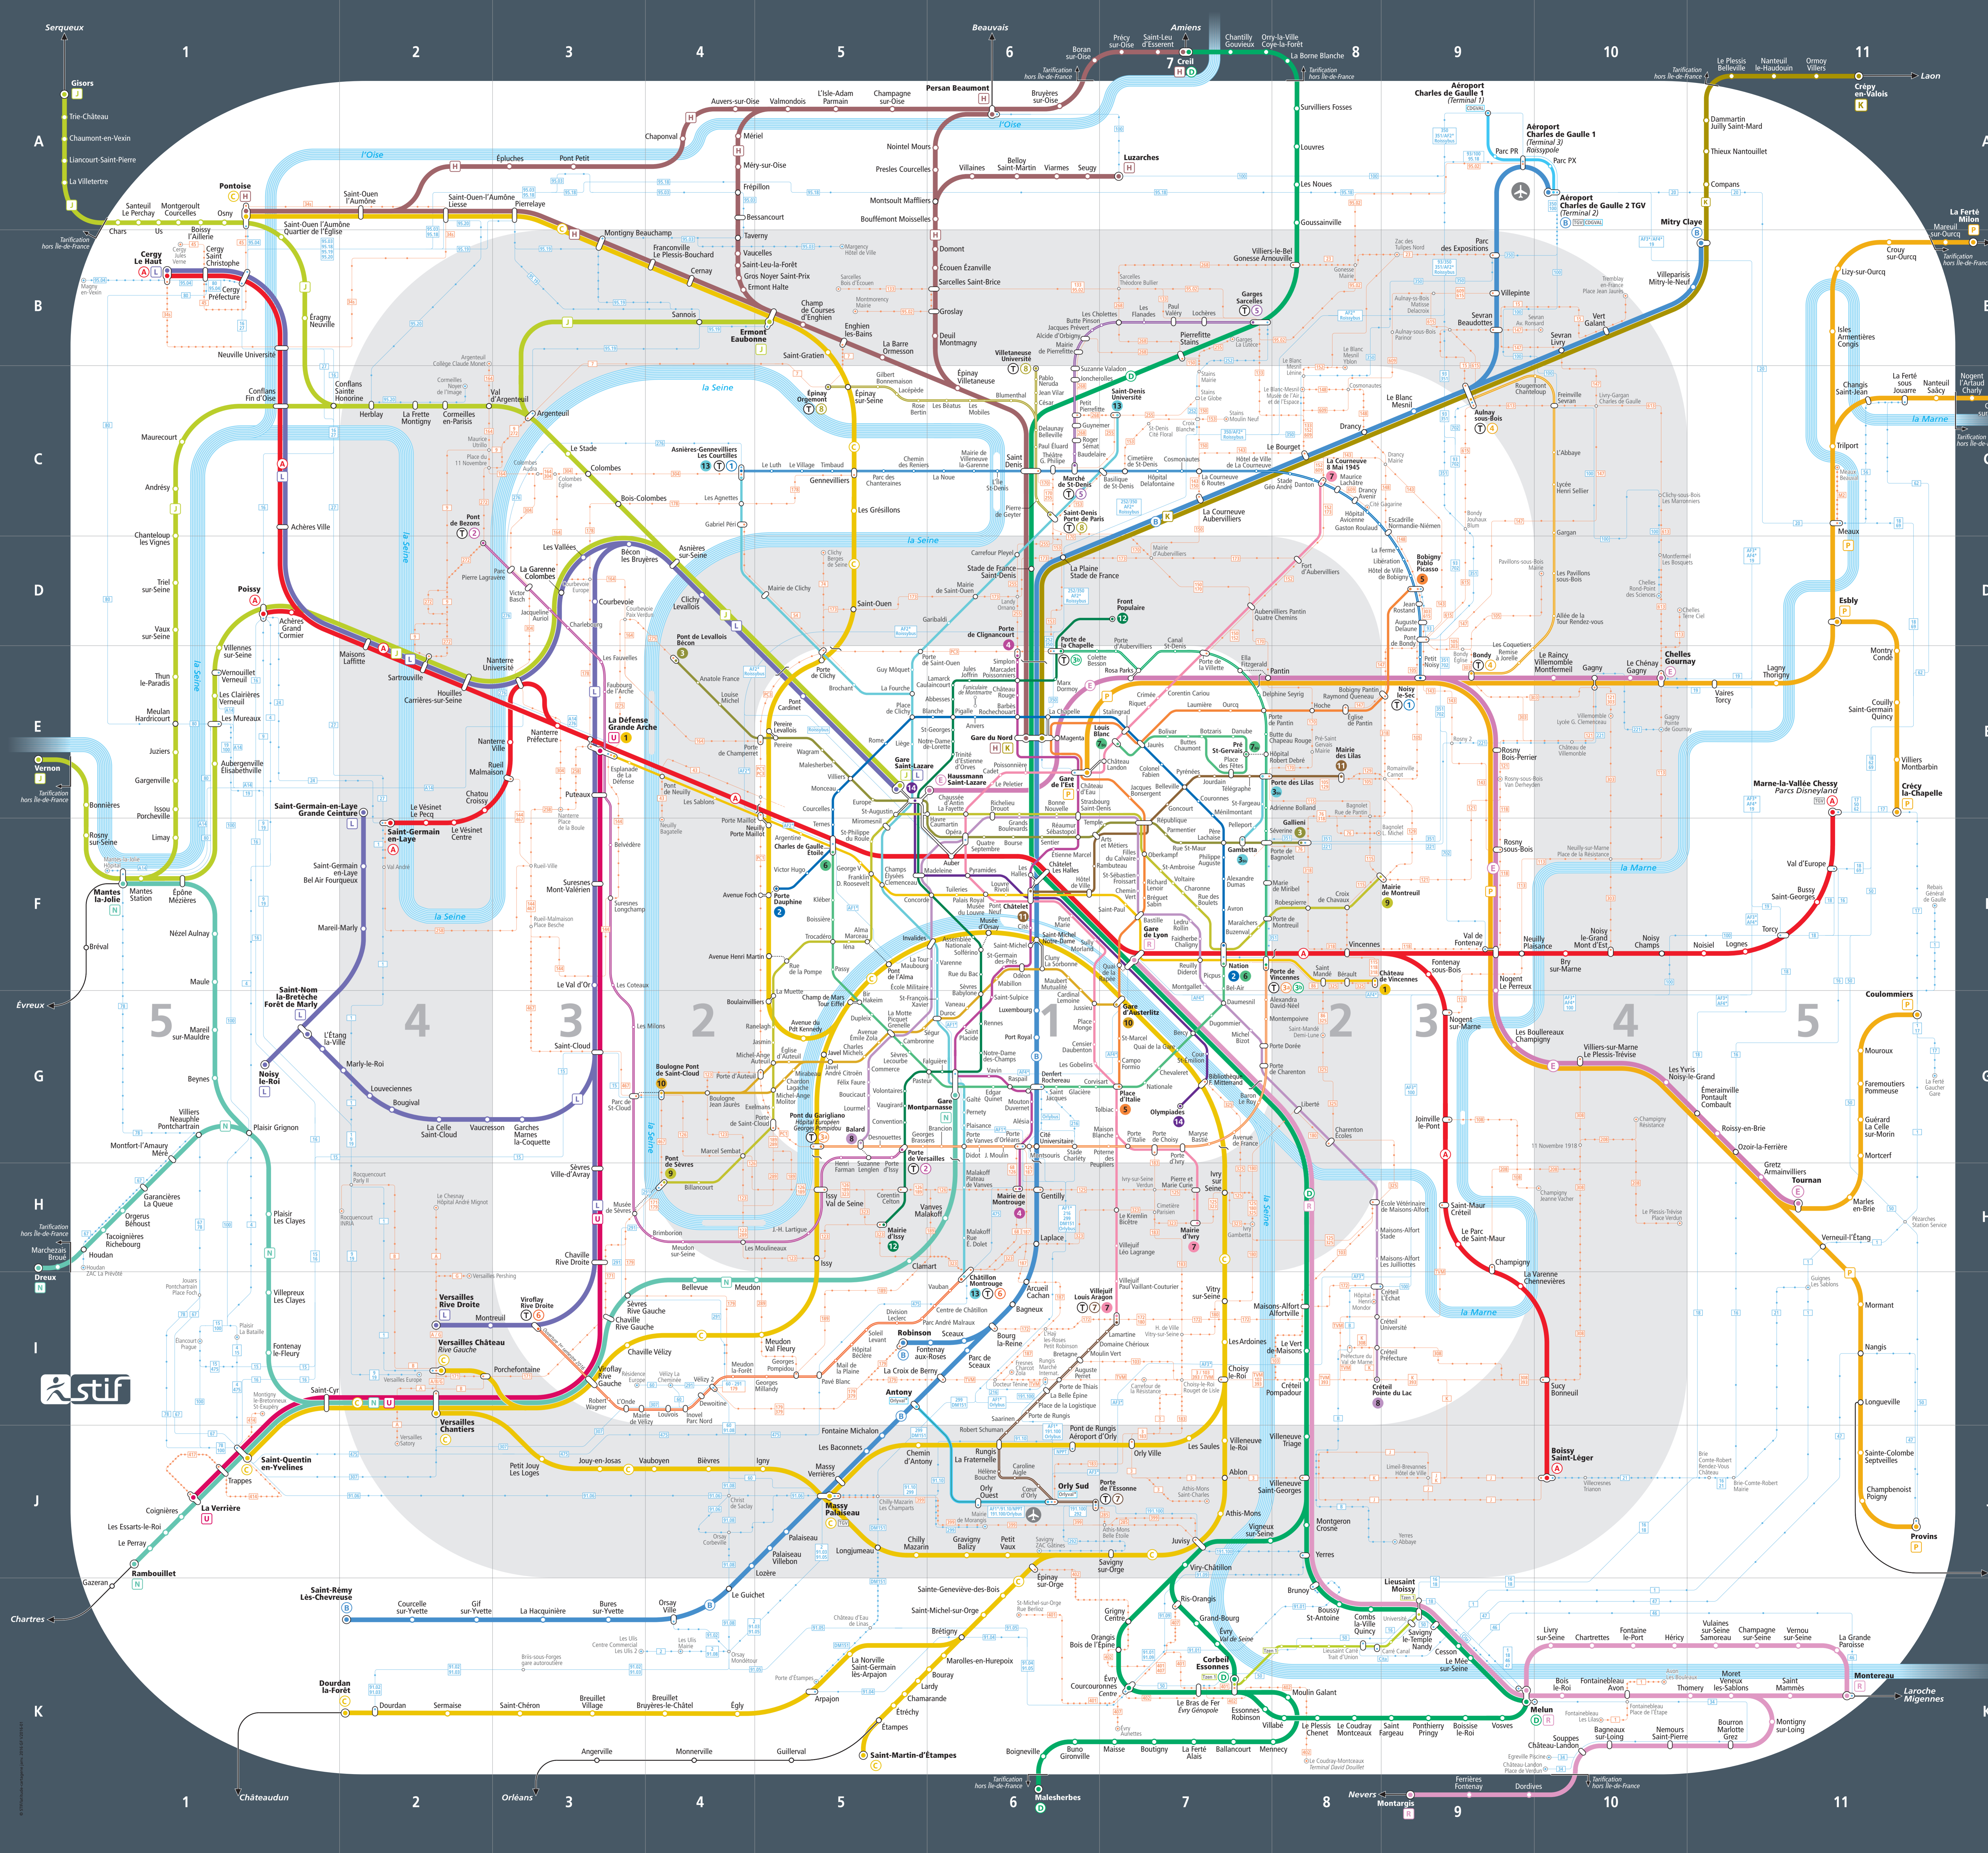

Réseau des transports d'Île-de-France

vianavigo.com

Lignes de transport en commun

Train - RER
A B C D E
H J K L N P R U

Méto
1 2 3 4 5 6 7 8 9 10 11 12 13 14

Tram
1 2 3 3B 4 5 6 7 8

Bus
Z Ten

Zones tarifaires
1 2 3 4 5
Hors Île-de-France

Index des gares et des stations